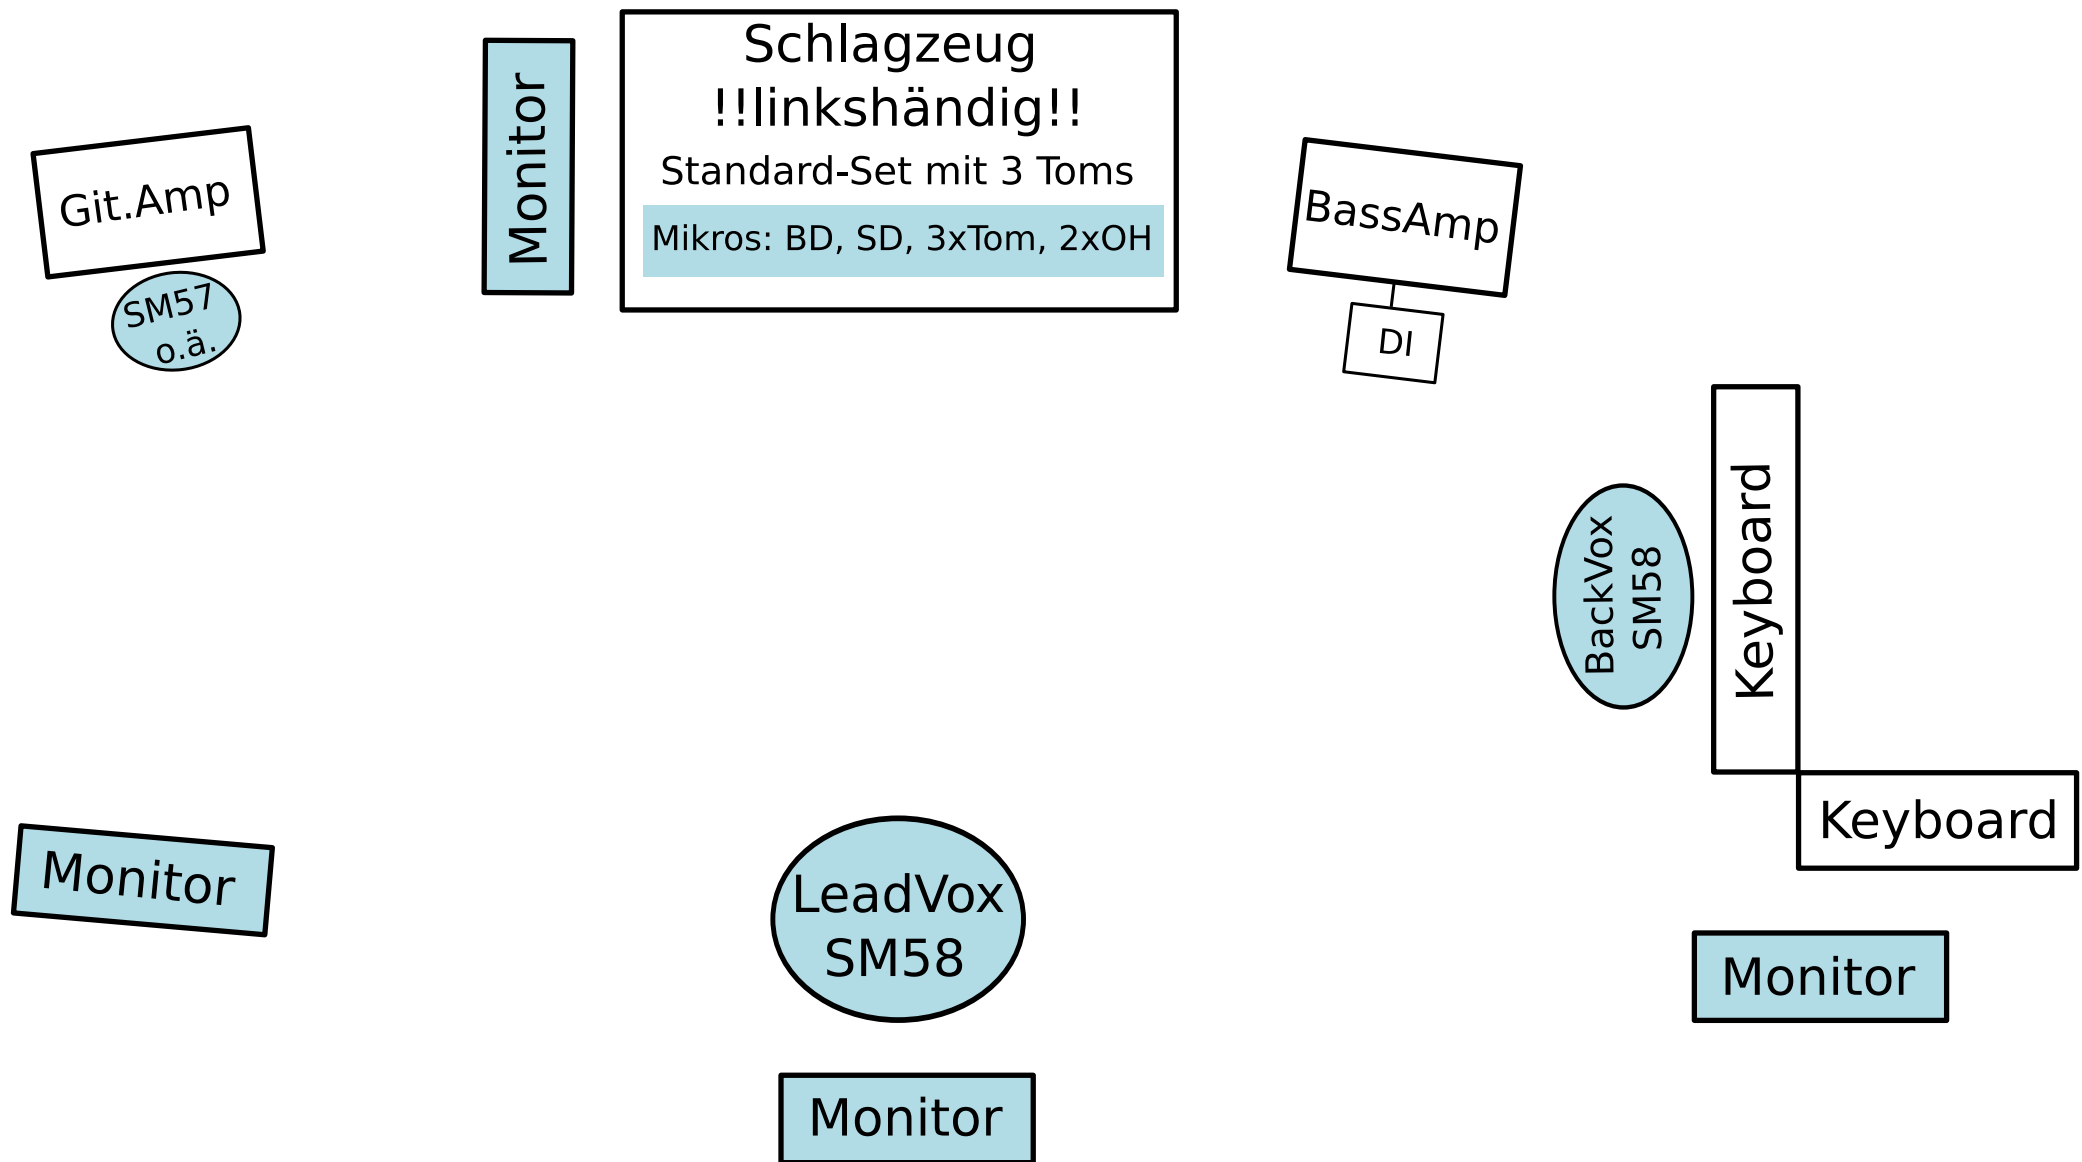

# Stageplan und Technical-Rider HIGH PURPLE

 : vom Veranstalter bereit zu stellen